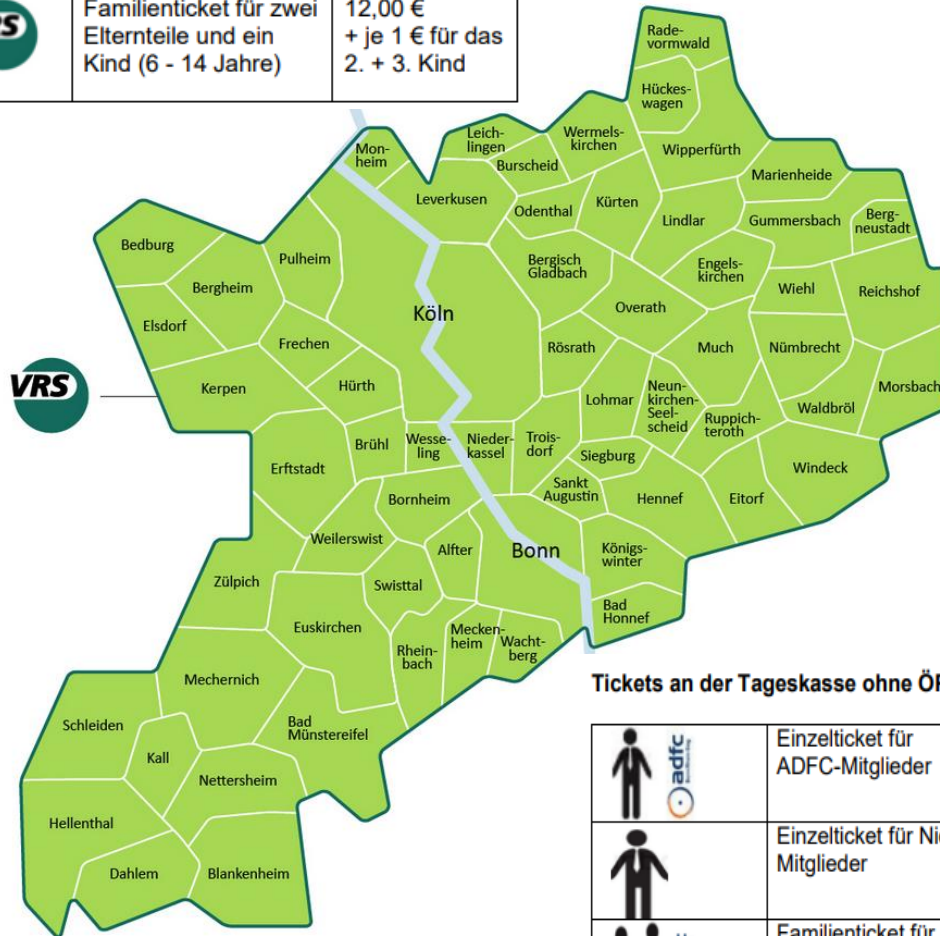

Zur Messe mit der Bahn: Tickets im Vorverkauf mit ÖPNV-Nutzung im gesamten VRS-Gebiet: [www.bonnticket.de](http://www.bonnticket.de)

		Einzelticket für ADFC-Mitglieder	7,00 €
		Einzelticket für Nicht-Mitglieder	10,00 €
		Familienticket für zwei Elternteile und ein Kind (6 - 14 Jahre)	12,00 € + je 1 € für das 2. + 3. Kind

Tickets an der Tageskasse ohne ÖPNV-Nutzung

	Einzelticket für ADFC-Mitglieder	5,00 €
	Einzelticket für Nicht-Mitglieder	8,00 €
	Familienticket für ADFC-Mitglieder für zwei Elternteile und ihre Kinder	8,00 €
	Familienticket für Nicht-Mitglieder für zwei Elternteile und ihre Kinder	10,00 €

<https://www.radreisemesse.de/>